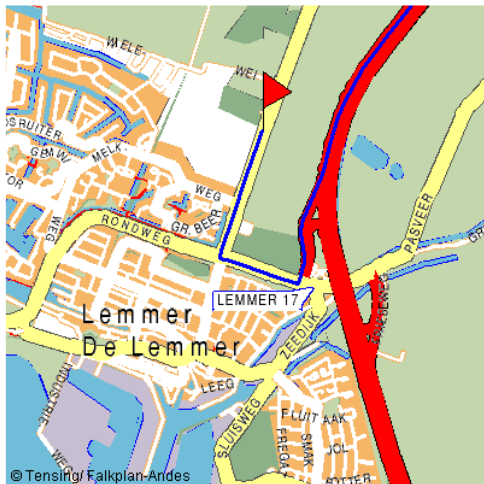

## ROUTEBSCHRIJVING KANTOOR LYAEMER WONEN

### vanuit de richting Emmeloord:

- neem afslag Lemmer (afslag 17)
- ga na 0,6 km linksaf de Pasveer (N359) op richting Lemmer
- ga na 0,8 km bij de stoplichten rechtsaf de Staatweg op
- na 0,7 km bent u gearriveerd bij kantoor Lyaemer Wonen, Straatweg 54

### vanuit de richting Joure:

- neem afslag Lemmer (afslag 17)
- ga na 0,6 km rechtsaf de Pasveer (N359) op richting Lemmer
- ga na 0,6 km bij de stoplichten rechtsaf de Staatweg op
- na 0,7 km bent u gearriveerd bij kantoor Lyaemer Wonen, Straatweg 54
- 