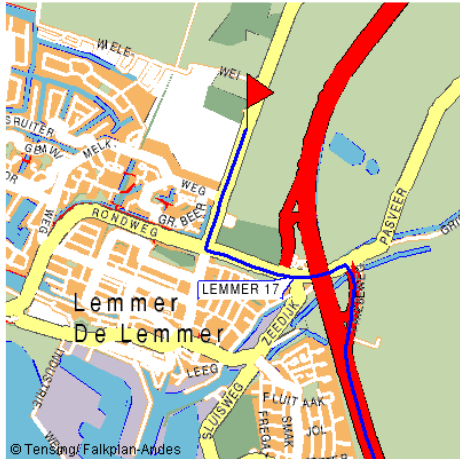

## ROUTEBSCHRIJVING KANTOOR LYAEMER WONEN

### vanuit de richting Emmeloord:

- neem afslag Lemmer (afslag 17)
- ga na 0,6 km linksaf de Pasveer (N359) op richting Lemmer
- ga na 0,8 km bij de stoplichten rechtsaf de Staatweg op
- na 0,7 km bent u gearriveerd bij kantoor Lyaemer Wonen, Straatweg 54

### vanuit de richting Joure:

- neem afslag Lemmer (afslag 17)
- ga na 0,6 km rechtsaf de Pasveer (N359) op richting Lemmer
- ga na 0,6 km bij de stoplichten rechtsaf de Staatweg op
- na 0,7 km bent u gearriveerd bij kantoor Lyaemer Wonen, Straatweg 54
- 